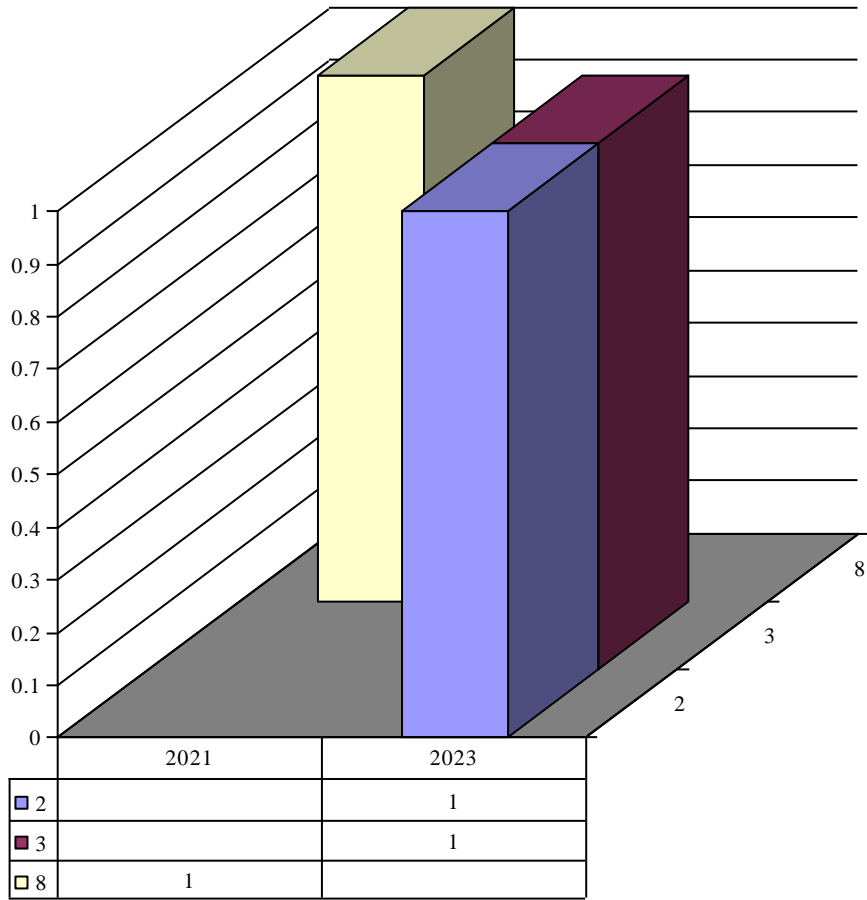

**Archdiocese of St. Louis  
The Reclamation Center  
Web Statistics Item Pickup Postal**

Postal 32405

Year	Month	Postal	Count
2023	7	32405	1

Postal 3311

Year	Month	Postal	Count
2023	8	3311	1

Postal 51105

Year	Month	Postal	Count
2023	3	51105	1

Postal 560100

Year	Month	Postal	Count
2023	8	560100	1

Postal 58701

Year	Month	Postal	Count
2021	8	58701	1
2023	2	58701	1
2023	3	58701	1

Postal 60056

Year	Month	Postal	Count
2020	10	60056	1

Postal 6021

Year	Month	Postal	Count
2021	6	6021	2
2021	7	6021	1
2021	12	6021	1
2022	1	6021	1
2022	8	6021	1