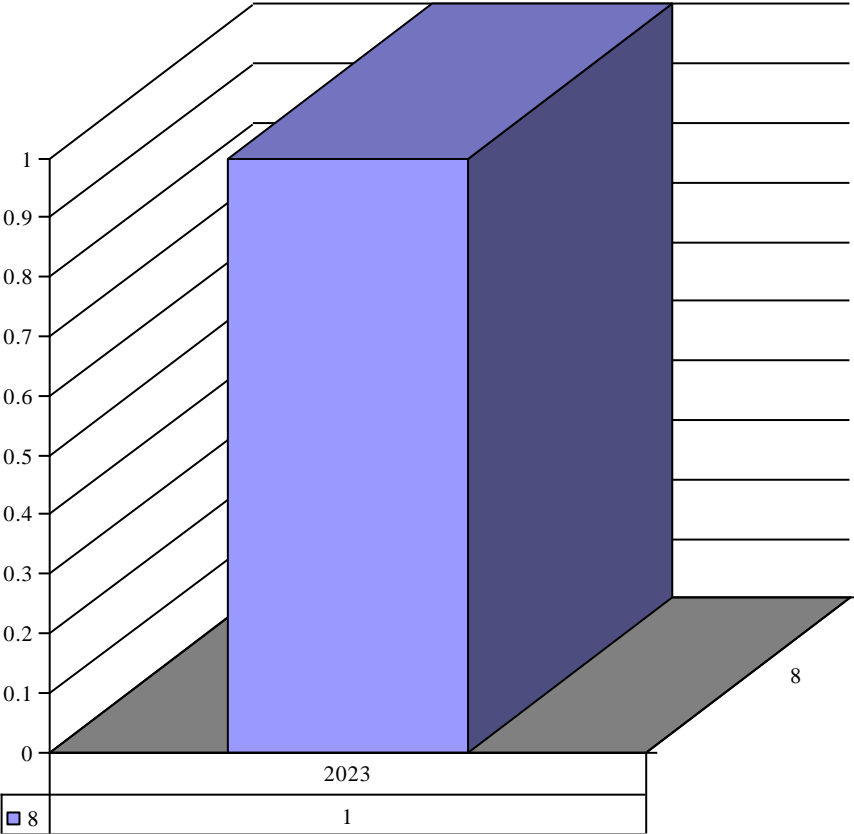

**Archdiocese of St. Louis  
The Reclamation Center  
Web Statistics Item Pickup Postal**

Postal 32405

Year	Month	Postal	Count
2023	7	32405	1

Postal 3311

Year	Month	Postal	Count
2023	8	3311	1

Postal 51105

Year	Month	Postal	Count
2023	3	51105	1

Postal 560100

Year	Month	Postal	Count
2023	8	560100	1

Postal 58701

Year	Month	Postal	Count
2021	8	58701	1
2023	2	58701	1
2023	3	58701	1

Postal 60056

Year	Month	Postal	Count
2020	10	60056	1

Postal 6021

Year	Month	Postal	Count
2021	6	6021	2
2021	7	6021	1
2021	12	6021	1
2022	1	6021	1
2022	8	6021	1